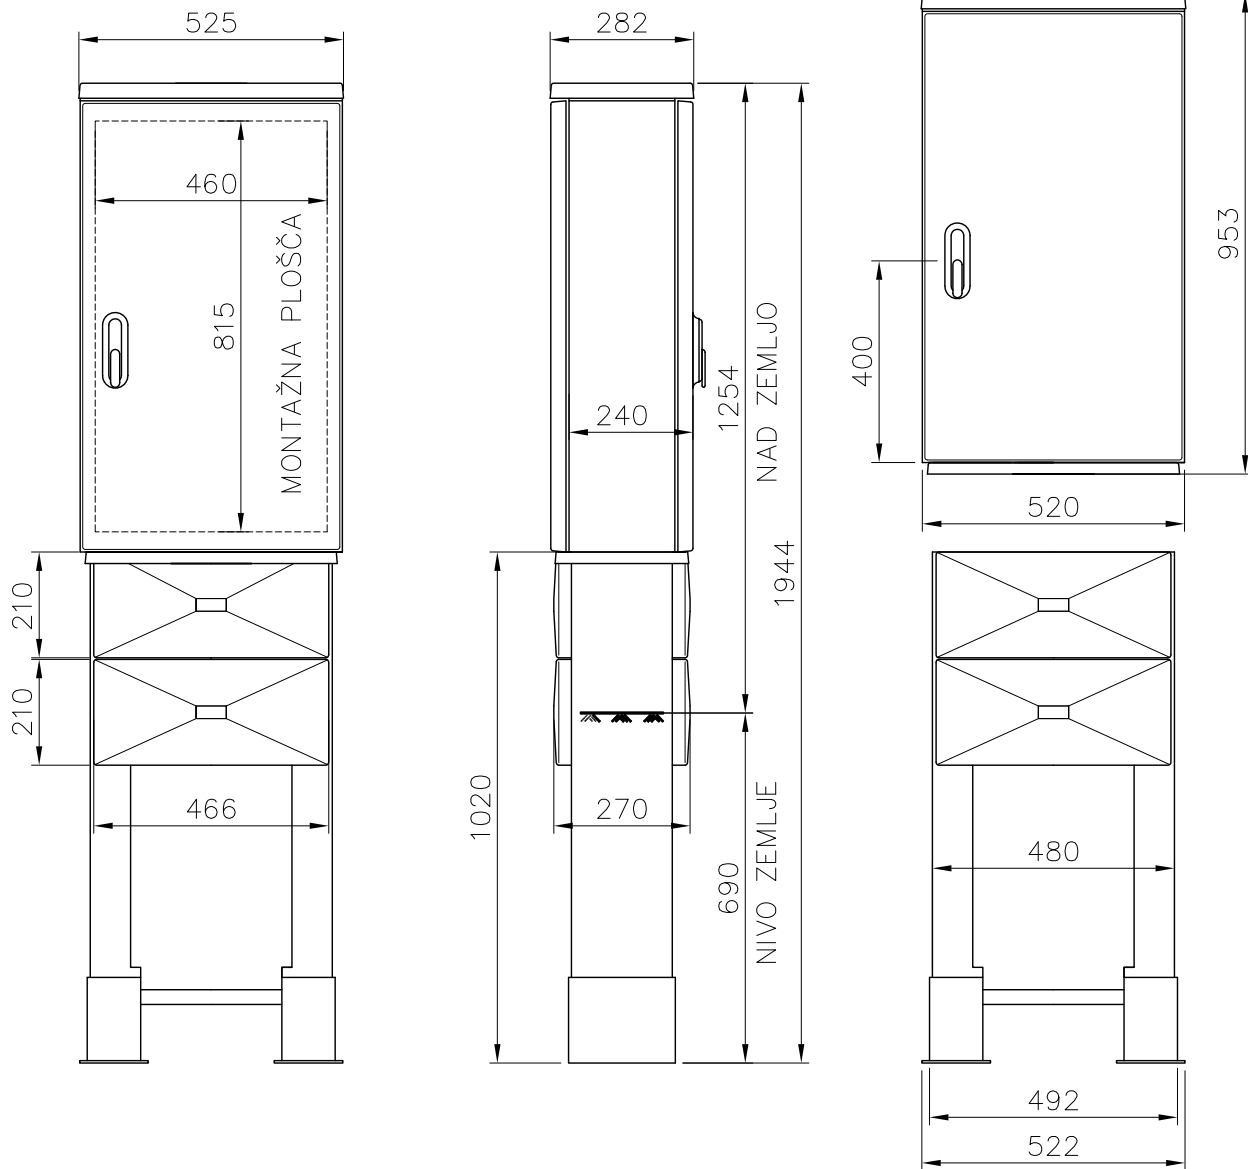

RAZDELILNO MERILNA OMARICA TRATNIK PROSTOSTOJEČA RMOT-2/PS